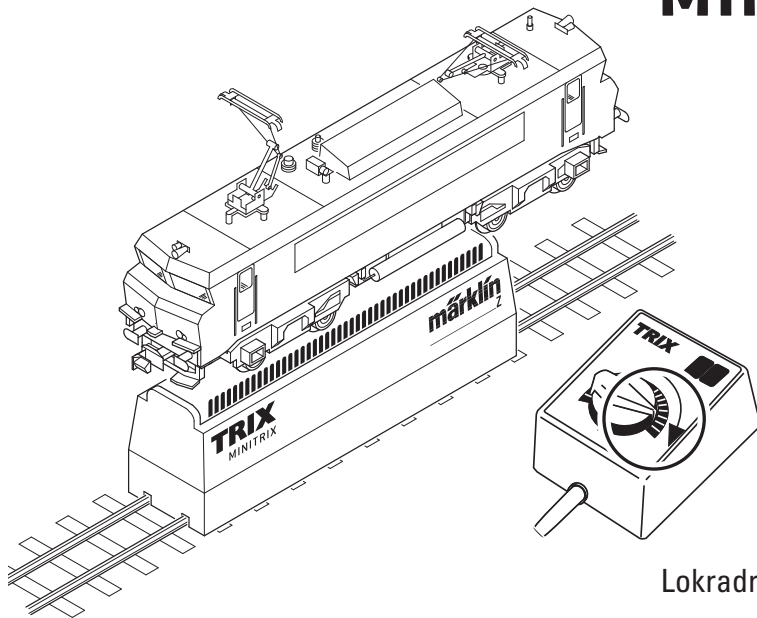

MINITRIX

Lokradreinigungsbürste

66623

FR

Cet appareil
se recycle

À DÉPOSER
EN MAGASIN

OU

À DÉPOSER
EN DÉCHÈTERIE