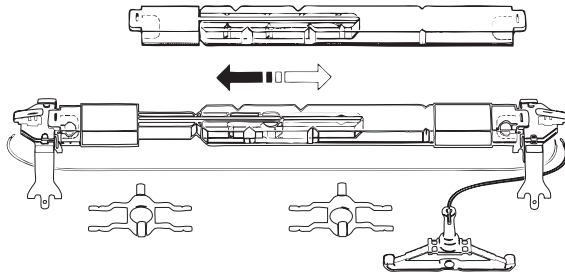

# márklín

---

H0

**Innenbeleuchtung**  
**Lighting Kit**  
**Eclairage intérieur**  
**Interieurverlichting**  
**Alumbrado interior**  
**Illuminazione interna**  
**Vagnsbelysning**  
**Indvendig belysning**

**7329**

Bei Bedarf kürzen  
Shorten if necessary  
La raccourcir au besoin  
Naar behoefte inkorten  
Cortar la longitud  
Accorciare se necessario  
Avkortas vid behov  
Afkortes efter behov

1

2

3

4

Gebr. Märklin & Cie. GmbH  
Stuttgarter Straße 55 - 57  
73033 Göppingen  
Deutschland  
[www.maerklin.com](http://www.maerklin.com)