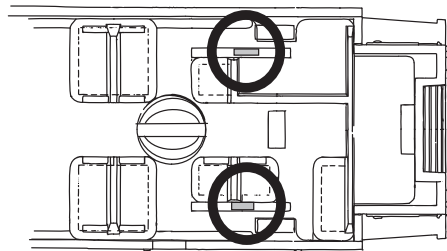

# márklín

---

H0

**Innenbeleuchtung**  
**Lighting Kit**  
**Eclairage intérieur**  
**Interieurverlichting**  
**Alumbrado interior**  
**Illuminazione interna**  
**Vagnsbelysning**  
**Indvendig belysning**

**7329**

Bei Bedarf kürzen  
Shorten if necessary  
La raccourcir au besoin  
Naar behoefte inkorten  
Cortar la longitud  
Accorciare se necessario  
Avkortas vid behov  
Afkortes efter behov

1

2

3

4

Gebr. Märklin & Cie. GmbH  
Stuttgarter Straße 55 - 57  
73033 Göppingen  
Deutschland  
[www.maerklin.com](http://www.maerklin.com)