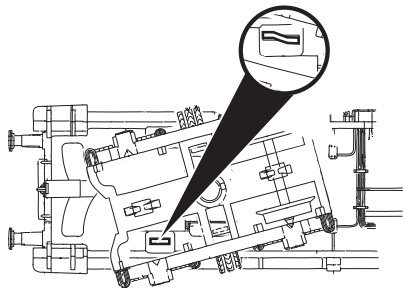

# márklín

---

H0

**Innenbeleuchtung**  
**Lighting Kit**  
**Eclairage intérieur**  
**Interieurverlichting**  
**Alumbrado interior**  
**Illuminazione interna**  
**Vagnsbelysning**  
**Indvendig belysning**

**7329**

Bei Bedarf kürzen  
Shorten if necessary  
La raccourcir au besoin  
Naar behoefte inkorten  
Cortar la longitud  
Accorciare se necessario  
Avkortas vid behov  
Afkortes efter behov

1

2

3

4

Gebr. Märklin & Cie. GmbH  
Stuttgarter Straße 55 - 57  
73033 Göppingen  
Deutschland  
[www.maerklin.com](http://www.maerklin.com)