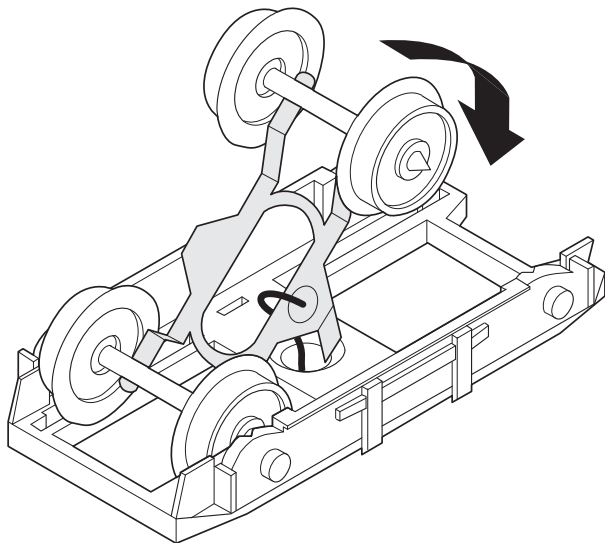

# márklín

---

H0

**Innenbeleuchtung**  
**Lighting Kit**  
**Eclairage intérieur**  
**Interieurverlichting**  
**Alumbrado interior**  
**Illuminazione interna**  
**Vagnsbelysning**  
**Indvendig belysning**

**7329**

Bei Bedarf kürzen  
Shorten if necessary  
La raccourcir au besoin  
Naar behoefte inkorten  
Cortar la longitud  
Accorciare se necessario  
Avkortas vid behov  
Afkortes efter behov

1

2

3

4

Gebr. Märklin & Cie. GmbH  
Stuttgarter Straße 55 - 57  
73033 Göppingen  
Deutschland  
[www.maerklin.com](http://www.maerklin.com)