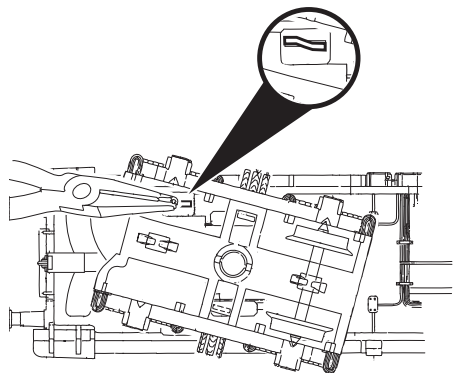

# márklín

---

H0

**Innenbeleuchtung**  
**Lighting Kit**  
**Eclairage intérieur**  
**Interieurverlichting**  
**Alumbrado interior**  
**Illuminazione interna**  
**Vagnsbelysning**  
**Indvendig belysning**

**7329**

Bei Bedarf kürzen  
Shorten if necessary  
La raccourcir au besoin  
Naar behoefte inkorten  
Cortar la longitud  
Accorciare se necessario  
Avkortas vid behov  
Afkortes efter behov

1

2

3

4

Gebr. Märklin & Cie. GmbH  
Stuttgarter Straße 55 - 57  
73033 Göppingen  
Deutschland  
[www.maerklin.com](http://www.maerklin.com)