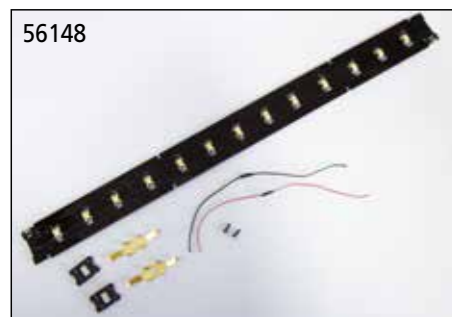

Das Modell gestattet die Nachrüstung eines LED-Innenbeleuchtungsbausatzes: PIKO-Artikel-Nr.: # 56148.

Model umożliwia doposażenie w zestaw oświetlenia wewnętrznego LED: PIKO nr artykułu: # 56148.

The model can be fitted with LED-Interior Lighting: PIKO-Art-no. # 56148.