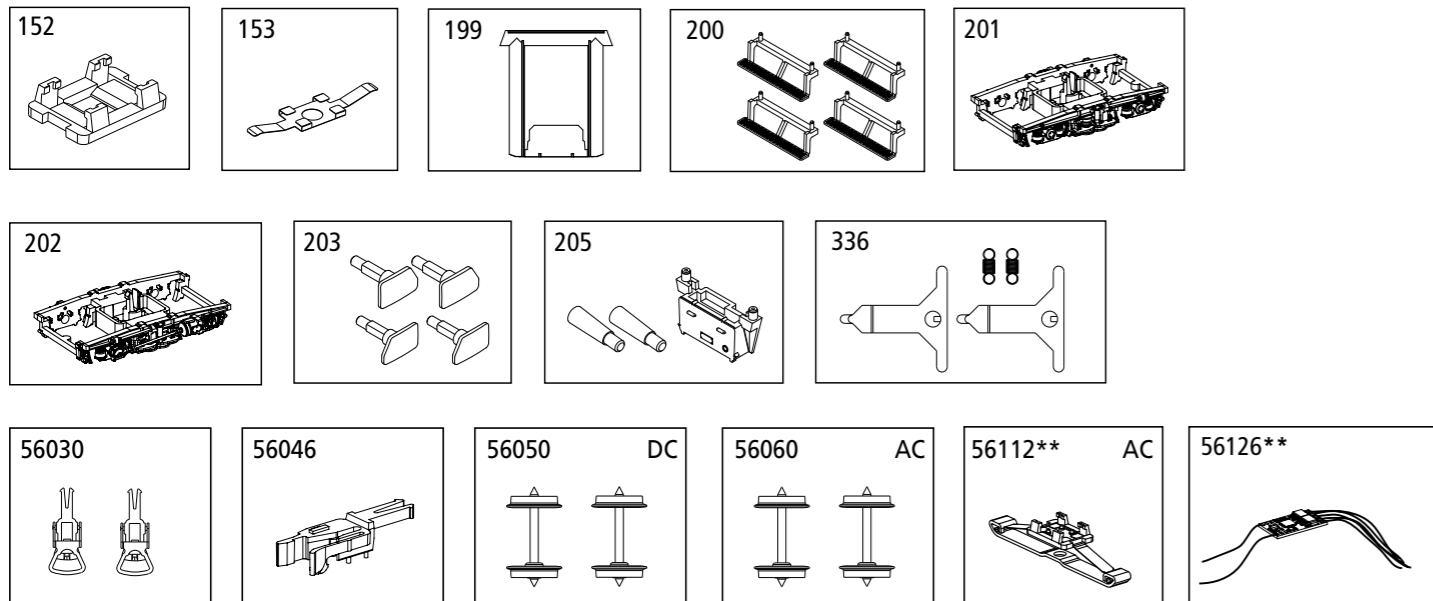

ERSATZTEILE

Części zamienne · Spare parts

Bei Ersatzteilanforderung bitte immer die vollständige Ersatzteil-Nr. angeben. Hinweis: Für dieses Modell sind nur die unten aufgeführten Ersatzteile erhältlich!

Przy zamawianiu części zamiennych proszę zawsze podawać kompletny numer tych części.

Please order the wanted spare part with the complete spare part item number. Note: Only the spare parts listed below are available for this model!