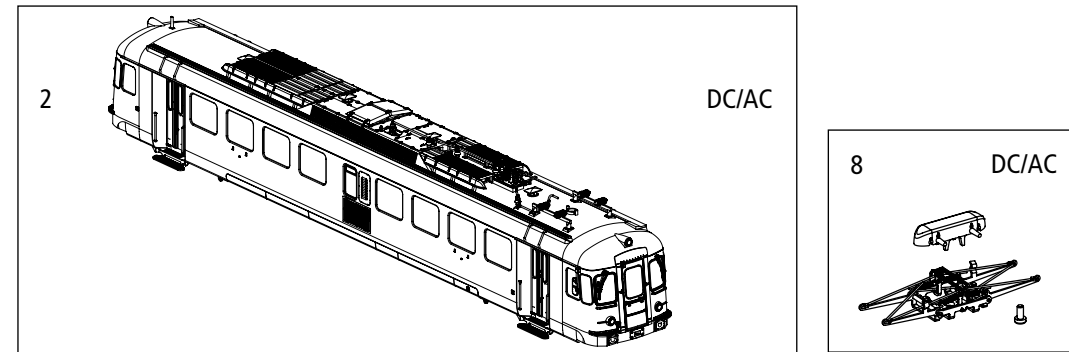

ERSATZTEILE TRIEBWAGEN RBe 4/4 SBB

Pièces détachées / Parti di ricambio / Spare parts

96823 Gleichstrom DC
96824 Wechselstrom AC

PluX22
0-12 V ---
0-16 V ~

Bei Ersatzteilanforderung bitte immer die vollständige Ersatzteil-Nr. angeben • Please order the wanted spare part with the complete spare part item number.

Bezeichnung / Description	ET-Nr. / spare part N°	PG*
Gehäuse, komplett / Body, complete	96822-02	18
Stromabnehmer / Pantograph	96822-08	12
Seitenfenster / Side window	96838A-10	10
Eckfenster / Corner window	96838A-13	9
Lichtleiter, Lampeneinsatz / Light bars	96838A-16	7
Handstangen / Handrails	96832A-18	8
Stirntritte / Step-front	96830A-21	7
Scheibenwischer / Wiper	96830A-22	7
Aufstiegstreppe, Außenspiegel / Step, Outside mirror	96838A-23	7
Isolatoren / Isolators	96822-26	10
Dachleitung, Luftleitung / Roof cable, Air pipe	96822-30	7
Dachaufbau / Cover-resistance	96822-33	12
Dachlaufstege / Roof walkway	96822-36	9
Faltenbalg ausgezogen (2 Stück) / Bellows-extended serie (2 pcs.)	96822-38	7
Puffer (4 Stück) / Buffer (4 pcs.)	96838A-39	7
Handgriffe, Pufferbohle, Kuppelhaken / Handrails, Buffer beam, coupler hook	96838A-40	7
Bremsschläuche / Brake pipes	96830A-41	7
Führerstand / Driver room	96830A-43	7
Schilderhalter (2 Stück) / Sign holder (2 pcs.)	96845-44	7
Leiterplatte, komplett / Mainboard, complete	96838A-45	17
Lautsprecherhalter / Loud speaker holder	96830A-48	6
Motor, komplett / Motor, complete	96830A-49	13
Kardanwelle + Kardanbuchsen / Cardan shaft + bushes	96830A-50	8
Kupplung, Abdeckung, Feder / Coupler, Cover, Spring	96838A-151	8
Kupplungsfeder (2 Stück) / Spring (2 pcs.)	96838A-152	5
Schürze, offen-geschlossen / Front apron, open-close	96851A-54	7
Unterboden, komplett / Bottom, complete	96838A-56	11
Drehgestell 1 / Bogie 1	96838A-60	9
Drehgestell 2 / Bogie 2	96838A-61	9
Schraubenset (15-tlg.) / Screw set (15 pcs.)	96830A-65	7