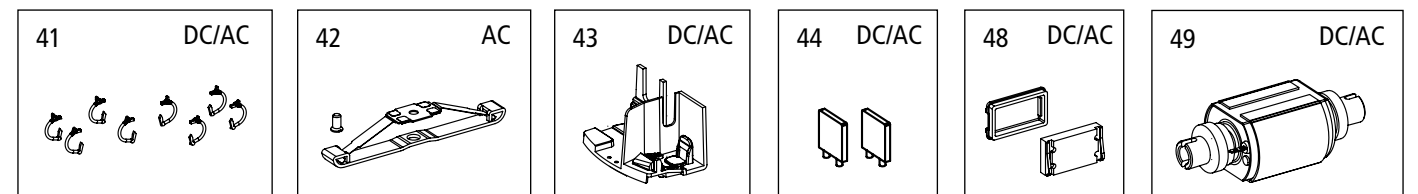

ERSATZTEILE TRIEBWAGEN RBe 4/4 SBB

Pièces détachées / Parti di ricambio / Spare parts

96823 Gleichstrom DC
96824 Wechselstrom AC

PluX22
0-12 V ---
0-16 V ~

Bei Ersatzteilanforderung bitte immer die vollständige Ersatzteil-Nr. angeben • Please order the wanted spare part with the complete spare part item number.

Bezeichnung / Description	ET-Nr. / spare part N°	PG*
Gehäuse, komplett / Body, complete	96822-02	18
Stromabnehmer / Pantograph	96822-08	12
Seitenfenster / Side window	96838A-10	10
Eckfenster / Corner window	96838A-13	9
Lichtleiter, Lampeneinsatz / Light bars	96838A-16	7
Handstangen / Handrails	96832A-18	8
Stirntritte / Step-front	96830A-21	7
Scheibenwischer / Wiper	96830A-22	7
Aufstiegstreppe, Außenspiegel / Step, Outside mirror	96838A-23	7
Isolatoren / Isolators	96822-26	10
Dachleitung, Luftleitung / Roof cable, Air pipe	96822-30	7
Dachaufbau / Cover-resistance	96822-33	12
Dachlaufstege / Roof walkway	96822-36	9
Faltenbalg ausgezogen (2 Stück) / Bellows-extended serie (2 pcs.)	96822-38	7
Puffer (4 Stück) / Buffer (4 pcs.)	96838A-39	7
Handgriffe, Pufferbohle, Kuppelhaken / Handrails, Buffer beam, coupler hook	96838A-40	7
Bremsschläuche / Brake pipes	96830A-41	7
Führerstand / Driver room	96830A-43	7
Schilderhalter (2 Stück) / Sign holder (2 pcs.)	96845-44	7
Leiterplatte, komplett / Mainboard, complete	96838A-45	17
Lautsprecherhalter / Loud speaker holder	96830A-48	6
Motor, komplett / Motor, complete	96830A-49	13
Kardanwelle + Kardanbuchsen / Cardan shaft + bushes	96830A-50	8
Kupplung, Abdeckung, Feder / Coupler, Cover, Spring	96838A-151	8
Kupplungsfeder (2 Stück) / Spring (2 pcs.)	96838A-152	5
Schürze, offen-geschlossen / Front apron, open-close	96851A-54	7
Unterboden, komplett / Bottom, complete	96838A-56	11
Drehgestell 1 / Bogie 1	96838A-60	9
Drehgestell 2 / Bogie 2	96838A-61	9
Schraubenset (15-tlg.) / Screw set (15 pcs.)	96830A-65	7