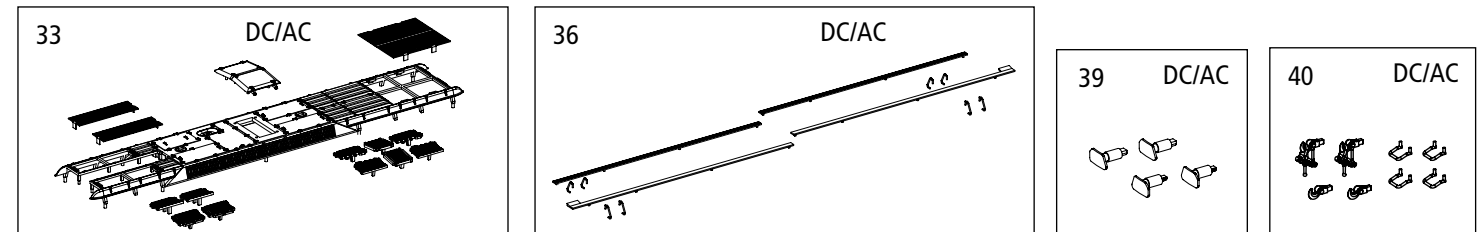

ERSATZTEILE TRIEBWAGEN RBe 4/4 SBB

Pièces détachées / Parti di ricambio / Spare parts

96823 Gleichstrom DC
96824 Wechselstrom AC

PluX22
0-12 V ---
0-16 V ~

Bei Ersatzteilanforderung bitte immer die vollständige Ersatzteil-Nr. angeben • Please order the wanted spare part with the complete spare part item number.

Bezeichnung / Description	ET-Nr. / spare part N°	PG*
Gehäuse, komplett / Body, complete	96822-02	18
Stromabnehmer / Pantograph	96822-08	12
Seitenfenster / Side window	96838A-10	10
Eckfenster / Corner window	96838A-13	9
Lichtleiter, Lampeneinsatz / Light bars	96838A-16	7
Handstangen / Handrails	96832A-18	8
Stirntritte / Step-front	96830A-21	7
Scheibenwischer / Wiper	96830A-22	7
Aufstiegstreppe, Außenspiegel / Step, Outside mirror	96838A-23	7
Isolatoren / Isolators	96822-26	10
Dachleitung, Luftleitung / Roof cable, Air pipe	96822-30	7
Dachaufbau / Cover-resistance	96822-33	12
Dachlaufstege / Roof walkway	96822-36	9
Faltenbalg ausgezogen (2 Stück) / Bellows-extended serie (2 pcs.)	96822-38	7
Puffer (4 Stück) / Buffer (4 pcs.)	96838A-39	7
Handgriffe, Pufferbohle, Kuppelhaken / Handrails, Buffer beam, coupler hook	96838A-40	7
Bremsschläuche / Brake pipes	96830A-41	7
Führerstand / Driver room	96830A-43	7
Schilderhalter (2 Stück) / Sign holder (2 pcs.)	96845-44	7
Leiterplatte, komplett / Mainboard, complete	96838A-45	17
Lautsprecherhalter / Loud speaker holder	96830A-48	6
Motor, komplett / Motor, complete	96830A-49	13
Kardanwelle + Kardanbuchsen / Cardan shaft + bushes	96830A-50	8
Kupplung, Abdeckung, Feder / Coupler, Cover, Spring	96838A-151	8
Kupplungsfeder (2 Stück) / Spring (2 pcs.)	96838A-152	5
Schürze, offen-geschlossen / Front apron, open-close	96851A-54	7
Unterboden, komplett / Bottom, complete	96838A-56	11
Drehgestell 1 / Bogie 1	96838A-60	9
Drehgestell 2 / Bogie 2	96838A-61	9
Schraubenset (15-tlg.) / Screw set (15 pcs.)	96830A-65	7