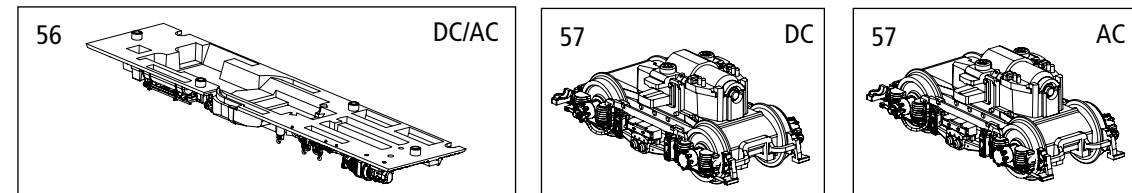

ERSATZTEILE TRIEBWAGEN RBe 4/4 SBB

Pièces détachées / Parti di ricambio / Spare parts

96823 Gleichstrom DC
96824 Wechselstrom AC

PluX22
0-12 V ---
0-16 V ~

Bei Ersatzteilanforderung bitte immer die vollständige Ersatzteil-Nr. angeben • Please order the wanted spare part with the complete spare part item number.

Bezeichnung / Description	ET-Nr. / spare part N°	PG*
Gehäuse, komplett / Body, complete	96822-02	18
Stromabnehmer / Pantograph	96822-08	12
Seitenfenster / Side window	96838A-10	10
Eckfenster / Corner window	96838A-13	9
Lichtleiter, Lampeneinsatz / Light bars	96838A-16	7
Handstangen / Handrails	96832A-18	8
Stirntritte / Step-front	96830A-21	7
Scheibenwischer / Wiper	96830A-22	7
Aufstiegstreppe, Außenspiegel / Step, Outside mirror	96838A-23	7
Isolatoren / Isolators	96822-26	10
Dachleitung, Luftleitung / Roof cable, Air pipe	96822-30	7
Dachaufbau / Cover-resistance	96822-33	12
Dachlaufstege / Roof walkway	96822-36	9
Faltenbalg ausgezogen (2 Stück) / Bellows-extended serie (2 pcs.)	96822-38	7
Puffer (4 Stück) / Buffer (4 pcs.)	96838A-39	7
Handgriffe, Pufferbohle, Kuppelhaken / Handrails, Buffer beam, coupler hook	96838A-40	7
Bremsschläuche / Brake pipes	96830A-41	7
Führerstand / Driver room	96830A-43	7
Schilderhalter (2 Stück) / Sign holder (2 pcs.)	96845-44	7
Leiterplatte, komplett / Mainboard, complete	96838A-45	17
Lautsprecherhalter / Loud speaker holder	96830A-48	6
Motor, komplett / Motor, complete	96830A-49	13
Kardanwelle + Kardanbuchsen / Cardan shaft + bushes	96830A-50	8
Kupplung, Abdeckung, Feder / Coupler, Cover, Spring	96838A-151	8
Kupplungsfeder (2 Stück) / Spring (2 pcs.)	96838A-152	5
Schürze, offen-geschlossen / Front apron, open-close	96851A-54	7
Unterboden, komplett / Bottom, complete	96838A-56	11
Drehgestell 1 / Bogie 1	96838A-60	9
Drehgestell 2 / Bogie 2	96838A-61	9
Schraubenset (15-tlg.) / Screw set (15 pcs.)	96830A-65	7