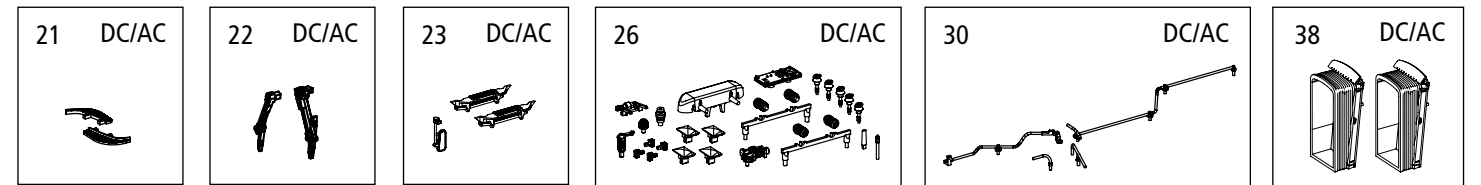

ERSATZTEILE TRIEBWAGEN RBe 4/4 SBB

Pièces détachées / Parti di ricambio / Spare parts

96823 Gleichstrom DC
96824 Wechselstrom AC

PluX22
0-12 V ---
0-16 V ~

Bei Ersatzteilanforderung bitte immer die vollständige Ersatzteil-Nr. angeben • Please order the wanted spare part with the complete spare part item number.

Bezeichnung / Description	ET-Nr. / spare part N°	PG*
Gehäuse, komplett / Body, complete	96822-02	18
Stromabnehmer / Pantograph	96822-08	12
Seitenfenster / Side window	96838A-10	10
Eckfenster / Corner window	96838A-13	9
Lichtleiter, Lampeneinsatz / Light bars	96838A-16	7
Handstangen / Handrails	96832A-18	8
Stirntritte / Step-front	96830A-21	7
Scheibenwischer / Wiper	96830A-22	7
Aufstiegstreppe, Außenspiegel / Step, Outside mirror	96838A-23	7
Isolatoren / Isolators	96822-26	10
Dachleitung, Luftleitung / Roof cable, Air pipe	96822-30	7
Dachaufbau / Cover-resistance	96822-33	12
Dachlaufstege / Roof walkway	96822-36	9
Faltenbalg ausgezogen (2 Stück) / Bellows-extended serie (2 pcs.)	96822-38	7
Puffer (4 Stück) / Buffer (4 pcs.)	96838A-39	7
Handgriffe, Pufferbohle, Kuppelhaken / Handrails, Buffer beam, coupler hook	96838A-40	7
Bremsschläuche / Brake pipes	96830A-41	7
Führerstand / Driver room	96830A-43	7
Schilderhalter (2 Stück) / Sign holder (2 pcs.)	96845-44	7
Leiterplatte, komplett / Mainboard, complete	96838A-45	17
Lautsprecherhalter / Loud speaker holder	96830A-48	6
Motor, komplett / Motor, complete	96830A-49	13
Kardanwelle + Kardanbuchsen / Cardan shaft + bushes	96830A-50	8
Kupplung, Abdeckung, Feder / Coupler, Cover, Spring	96838A-151	8
Kupplungsfeder (2 Stück) / Spring (2 pcs.)	96838A-152	5
Schürze, offen-geschlossen / Front apron, open-close	96851A-54	7
Unterboden, komplett / Bottom, complete	96838A-56	11
Drehgestell 1 / Bogie 1	96838A-60	9
Drehgestell 2 / Bogie 2	96838A-61	9
Schraubenset (15-tlg.) / Screw set (15 pcs.)	96830A-65	7