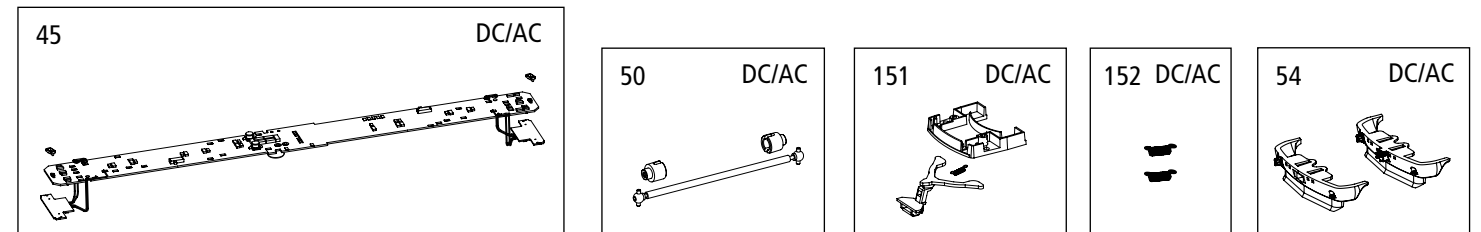

ERSATZTEILE TRIEBWAGEN RBe 4/4 SBB

Pièces détachées / Parti di ricambio / Spare parts

96823 Gleichstrom DC
96824 Wechselstrom AC

PluX22
0-12 V ---
0-16 V ~

Bei Ersatzteilanforderung bitte immer die vollständige Ersatzteil-Nr. angeben • Please order the wanted spare part with the complete spare part item number.

Bezeichnung / Description	ET-Nr. / spare part N°	PG*
Gehäuse, komplett / Body, complete	96822-02	18
Stromabnehmer / Pantograph	96822-08	12
Seitenfenster / Side window	96838A-10	10
Eckfenster / Corner window	96838A-13	9
Lichtleiter, Lampeneinsatz / Light bars	96838A-16	7
Handstangen / Handrails	96832A-18	8
Stirntritte / Step-front	96830A-21	7
Scheibenwischer / Wiper	96830A-22	7
Aufstiegstreppe, Außenspiegel / Step, Outside mirror	96838A-23	7
Isolatoren / Isolators	96822-26	10
Dachleitung, Luftleitung / Roof cable, Air pipe	96822-30	7
Dachaufbau / Cover-resistance	96822-33	12
Dachlaufstege / Roof walkway	96822-36	9
Faltenbalg ausgezogen (2 Stück) / Bellows-extended serie (2 pcs.)	96822-38	7
Puffer (4 Stück) / Buffer (4 pcs.)	96838A-39	7
Handgriffe, Pufferbohle, Kuppelhaken / Handrails, Buffer beam, coupler hook	96838A-40	7
Bremsschläuche / Brake pipes	96830A-41	7
Führerstand / Driver room	96830A-43	7
Schilderhalter (2 Stück) / Sign holder (2 pcs.)	96845-44	7
Leiterplatte, komplett / Mainboard, complete	96838A-45	17
Lautsprecherhalter / Loud speaker holder	96830A-48	6
Motor, komplett / Motor, complete	96830A-49	13
Kardanwelle + Kardanbuchsen / Cardan shaft + bushes	96830A-50	8
Kupplung, Abdeckung, Feder / Coupler, Cover, Spring	96838A-151	8
Kupplungsfeder (2 Stück) / Spring (2 pcs.)	96838A-152	5
Schürze, offen-geschlossen / Front apron, open-close	96851A-54	7
Unterboden, komplett / Bottom, complete	96838A-56	11
Drehgestell 1 / Bogie 1	96838A-60	9
Drehgestell 2 / Bogie 2	96838A-61	9
Schraubenset (15-tlg.) / Screw set (15 pcs.)	96830A-65	7