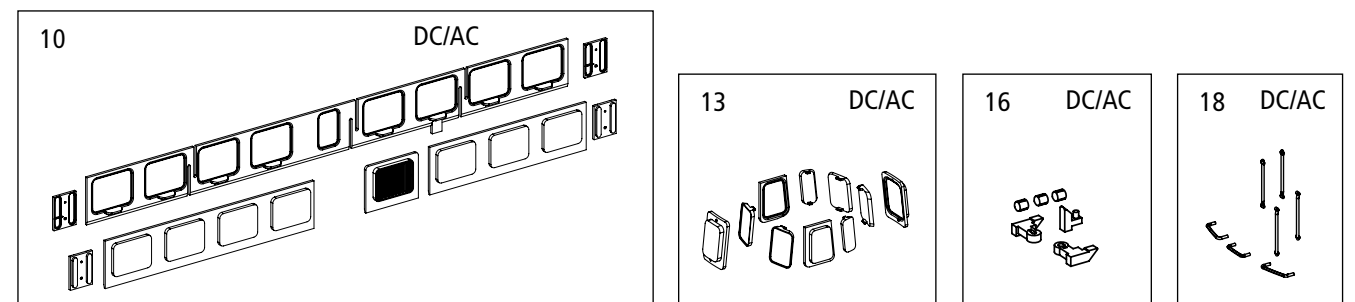

ERSATZTEILE TRIEBWAGEN RBe 4/4 SBB

Pièces détachées / Parti di ricambio / Spare parts

96823 Gleichstrom DC
96824 Wechselstrom AC

PluX22
0-12 V ---
0-16 V ~

Bei Ersatzteilanforderung bitte immer die vollständige Ersatzteil-Nr. angeben • Please order the wanted spare part with the complete spare part item number.

Bezeichnung / Description	ET-Nr. / spare part N°	PG*
Gehäuse, komplett / Body, complete	96822-02	18
Stromabnehmer / Pantograph	96822-08	12
Seitenfenster / Side window	96838A-10	10
Eckfenster / Corner window	96838A-13	9
Lichtleiter, Lampeneinsatz / Light bars	96838A-16	7
Handstangen / Handrails	96832A-18	8
Stirntritte / Step-front	96830A-21	7
Scheibenwischer / Wiper	96830A-22	7
Aufstiegstreppe, Außenspiegel / Step, Outside mirror	96838A-23	7
Isolatoren / Isolators	96822-26	10
Dachleitung, Luftleitung / Roof cable, Air pipe	96822-30	7
Dachaufbau / Cover-resistance	96822-33	12
Dachlaufstege / Roof walkway	96822-36	9
Faltenbalg ausgezogen (2 Stück) / Bellows-extended serie (2 pcs.)	96822-38	7
Puffer (4 Stück) / Buffer (4 pcs.)	96838A-39	7
Handgriffe, Pufferbohle, Kuppelhaken / Handrails, Buffer beam, coupler hook	96838A-40	7
Bremsschläuche / Brake pipes	96830A-41	7
Führerstand / Driver room	96830A-43	7
Schilderhalter (2 Stück) / Sign holder (2 pcs.)	96845-44	7
Leiterplatte, komplett / Mainboard, complete	96838A-45	17
Lautsprecherhalter / Loud speaker holder	96830A-48	6
Motor, komplett / Motor, complete	96830A-49	13
Kardanwelle + Kardanbuchsen / Cardan shaft + bushes	96830A-50	8
Kupplung, Abdeckung, Feder / Coupler, Cover, Spring	96838A-151	8
Kupplungsfeder (2 Stück) / Spring (2 pcs.)	96838A-152	5
Schürze, offen-geschlossen / Front apron, open-close	96851A-54	7
Unterboden, komplett / Bottom, complete	96838A-56	11
Drehgestell 1 / Bogie 1	96838A-60	9
Drehgestell 2 / Bogie 2	96838A-61	9
Schraubenset (15-tlg.) / Screw set (15 pcs.)	96830A-65	7