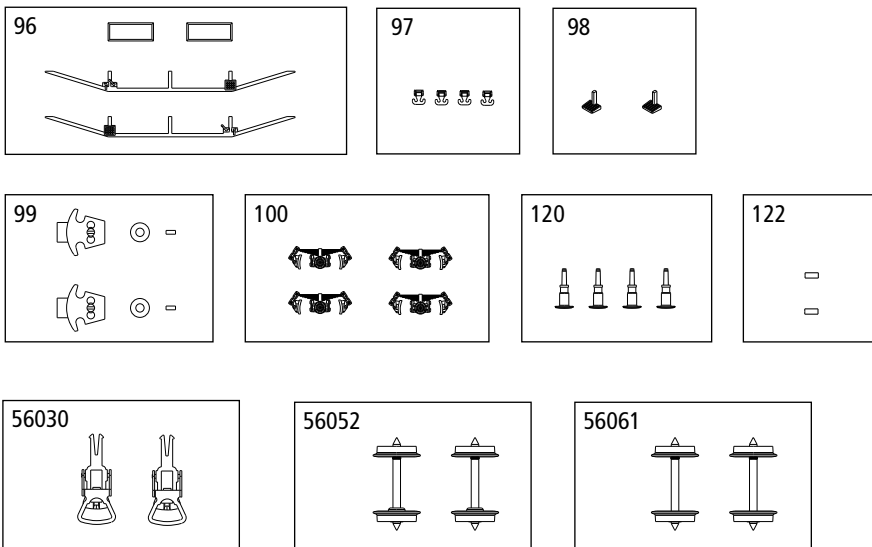

ERSATZTEILE

Części zamienne · Spare parts · Pièces détachées
Parti di ricambio · Repuestos · 配件 · Запасные части

Bei Ersatzteilanforderung bitte immer die vollständige Ersatzteil-Nr. angeben.
Hinweis: Für dieses Modell sind nur die unten aufgeführten Ersatzteile erhältlich!

Przy zamawianiu części zamiennych proszę zawsze podawać kompletny numer tych części.

Please order the wanted spare part with the complete spare part item number.
Note: Only the spare parts listed below are available for this model!

订购配件时请附上完整的配件号码。注：这个模型，只有以下配件可订购！