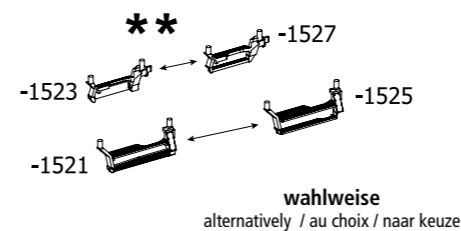

Bezeichnung / Description	ET-Nr. / spare part N°	PG*
ET aus unserem Standard-Programm / Spare parts standard range		
Kupplung, vollst. (2 Stück) / Coupling, complete (set of 2)	56030	
H0 PIKO Kurzkupplung (4 Stück) / H0 PIKO short Coupling (set of 4)	56046	
Multiprotokoll-Funktionsdecoder / Multiprotocol function decoder	56126**	
Beleuchtungsbausatz / Interior Lighting	56303	
Beleuchtungsbausatz Schlusslicht / Interior Lighting Taillight	56305**	
ET aus unserem Standard-Programm (nur DC-version) / Spare parts standard range (only DC version)		
Radsatz (2 Stück) / Wheelset (set of 2)	56052	
ET aus unserem Standard-Programm (nur AC-version) / Spare parts standard range (only AC version)		
Radsatz (2 Stück) / Wheelset (set of 2)	56061	
Schleifer / Slider	56112**	

** nur in Verbindung mit dem Beleuchtungsbausatz # 56303 verwendbar
 ** can only be used in conjunction with lighting kit # 56303

Personenwagen ICR 2. Kl. NS

Passenger Car ICR 2. cl. NS

Voiture de voyageurs 2e classe NS

ICR rijtuigen van de NS

Wichtige Informationen sind in der Verpackung und in der Anleitung enthalten. Bitte bewahren Sie diese auf.

① Gehäuse leicht spreizen und nach oben abziehen / Spread the body and pull slightly upward / Ecarter légèrement la caisse et retirez-la par le haut / Sprijd lichtjes de kast en verwijder naar boven