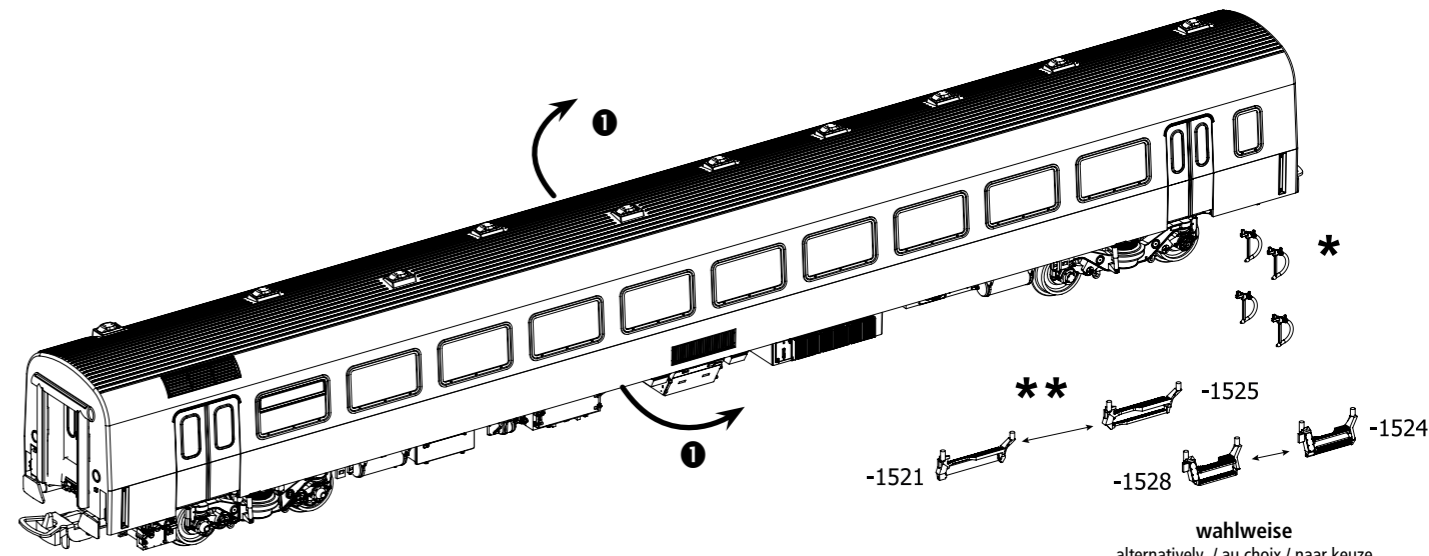

Bezeichnung / Description	ET-Nr. / spare part N°	PG*
ET aus unserem Standard-Programm / Spare parts standard range		
Kupplung, vollst. (2 Stück) / Coupling, complete (set of 2)	56030	
H0 PIKO Kurzkupplung (4 Stück) / H0 PIKO short Coupling (set of 4)	56046	
Multiprotokoll-Funktionsdecoder / Multiprotocol function decoder	56126**	
Beleuchtungsbausatz / Interior Lighting	56303	
Beleuchtungsbausatz Schlusslicht / Interior Lighting Taillight	56305**	
ET aus unserem Standard-Programm (nur DC-version) / Spare parts standard range (only DC version)		
Radsatz (2 Stück) / Wheelset (set of 2)	56052	
ET aus unserem Standard-Programm (nur AC-version) / Spare parts standard range (only AC version)		
Radsatz (2 Stück) / Wheelset (set of 2)	56061	
Schleifer / Slider	56112**	

** nur in Verbindung mit dem Beleuchtungsbausatz # 56303 verwendbar
 ** can only be used in conjunction with lighting kit # 56303

Personenwagen ICR 2. Kl. NS

Passenger Car ICR 2. cl. NS

Voiture de voyageurs 2e classe NS

* Am Zugende einsetzbar!
 Can be used at the end of the train! / Peut être utilisé à la fin du train! / Kan gebruikt worden aan het einde van de trein!

** Ab Radius R2 (422 mm) oder bei Vitrinenmodellen einsetzbar!
 To use with a radius R2 (422 mm) or display models! / À utilisé avec un rayon R2 (422 mm) ou modèles d'étalage! / Te gebruiken met een radius R2 (422 mm) of display modellen!