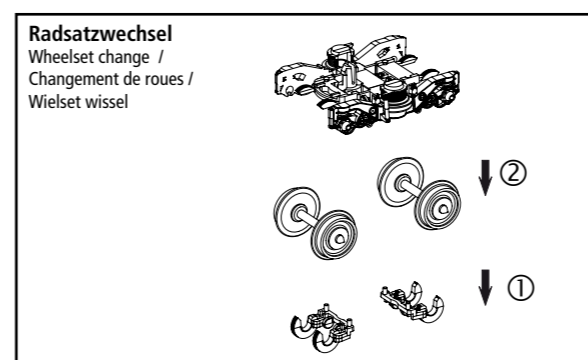

** Ab Radius R2 (422 mm) oder bei Vitrinenmodellen einsetzbar!
To use with a radius R2 (422 mm) or display models! / À utilisé avec un rayon R2 (422 mm) ou modèles d'étalage! / Te gebruiken met een radius R2 (422 mm) of display modellen!

Das Modell gestattet die Nachrüstung von LED-Innenbeleuchtungsbausätzen: # 56303 & #56305
The model can be fitted with LED-Interior Lightings: # 56303 & #56305 / Le modèle correspondu avec LED - l'Éclairage Intérieur: # 56303 & #56305 / Het model is voorbereid om LED-binnenverlichtingssets achteraf te kunnen monteren: # 56303 & #56305

Hinweis zur Reklamation eines Artikels:
Vielen Dank für Ihr Vertrauen in die PIKO Modelle. Wir hoffen, dass Sie mit dem Modell zufrieden sind und lange Freude daran haben. Sollten Sie dennoch Probleme mit Ihrem PIKO Produkt haben und wollen diesen reklamieren, bitten wir sie, den unter www.piko-shop.de/de/widerruf hinterlegten Reklamationschein auszufüllen und diesen dem reklamierten Artikel beizulegen. Vielen Dank.

Complaint note:
Thank you for your trust in PIKO models. We hope that you are satisfied with the model and enjoy it for a long time. Should you nevertheless have problems with your PIKO product and wish to complain it, we ask you to fill in the complaint form, which you can find at www.piko-shop.de/en/widerruf, and enclose it with the complained item. Thank you very much.