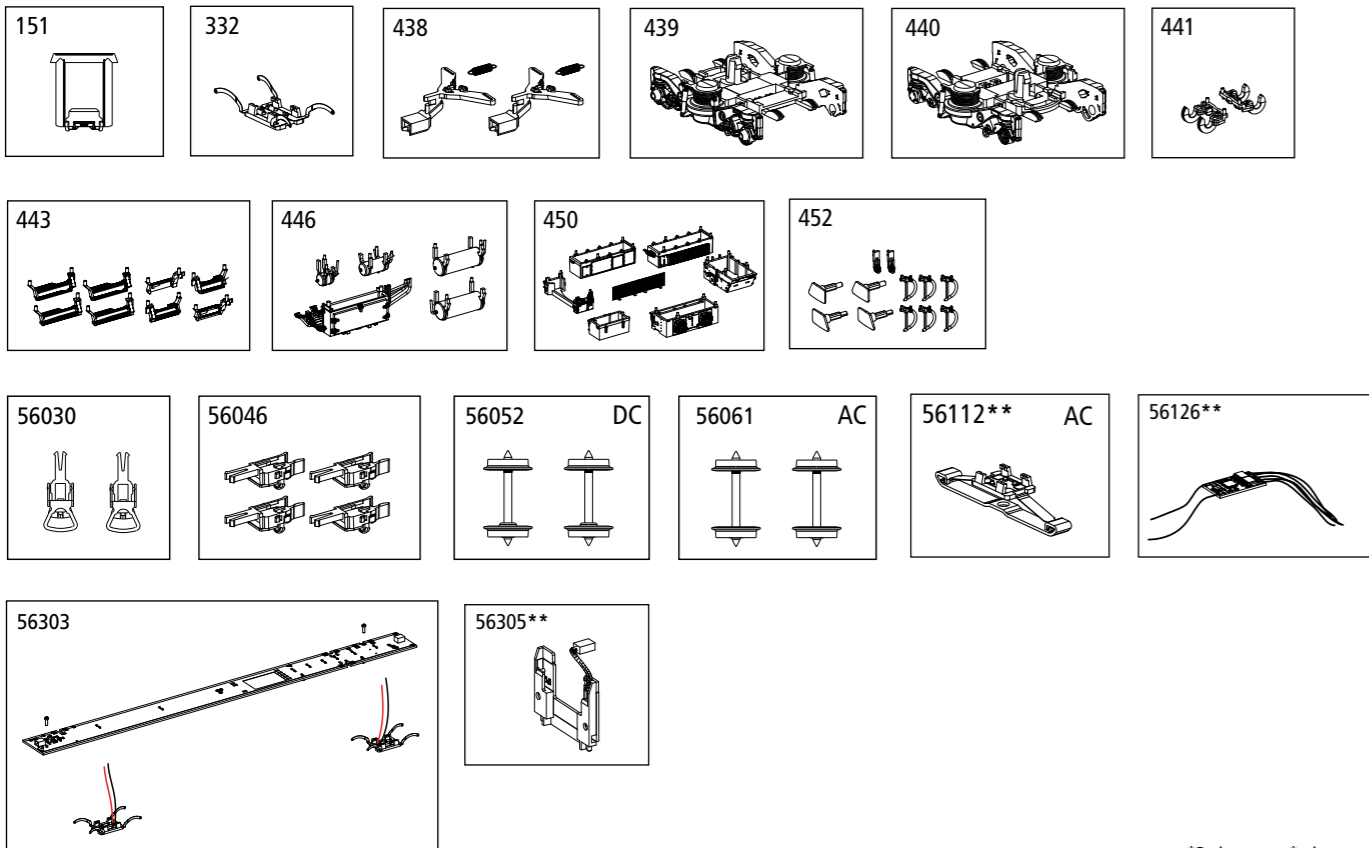

*Preisgruppe *price category

Bezeichnung / Description	ET-Nr. / spare part N°	PG*
Gummiwulst / Door frame	53000-151	5
Schleiferhalter Clip, 2x Radschleifer / Clip holder, Rail pickup (2 pcs.)	97652-332	8
2x Kupplungsschacht, 2x Feder / 2x coupling shaft, 2x spring	53000-438	9
Drehgestell vorn komplett / Bogie front complete	53000-439	9
Drehgestell hinten komplett / Bogie rear complete	53000-440	9
2x Brems Scheibenhalter / 2x brake disc holder	53000-441	6
Einstiegsstufen (8-tlg.) / Access stairs (8 pcs.)	53000-443	7
Kessel, Kasten (5-tlg.) / Boiler, box (5 pcs.)	53000-446	8
Batteriekasten alt, Batteriekasten modernisiert, Heizung, Abdeckung Batteriekasten, Sicherungskasten, Klimakasten, WC-Behälter / Battery box old, battery box modernized, heating, cover battery box, fuse box, air conditioner box, WC tank	97666-450	9
2x Teil Unterseite, 2x Puffer links, 2x Puffer rechts, 6x Bremschlauch / 2x part bottom, 2x buffer left, 2x buffer right, 6x brake hose	97646-452	7

Bezeichnung / Description	ET-Nr. / spare part N°	PG*
ET aus unserem Standard-Programm / Spare parts standard range		
Kupplung, vollst. (2 Stück) / Coupling, complete (set of 2)	56030	
H0 PIKO Kurzkupplung (4 Stück) / H0 PIKO short Coupling (set of 4)	56046	
Multiprotokoll-Funktionsdecoder / Multiprotocol function decoder	56126**	
Beleuchtungsbausatz / Interior Lighting	56303	
Beleuchtungsbausatz Schlusslicht / Interior Lighting Taillight	56305**	
ET aus unserem Standard-Programm (nur DC-version) / Spare parts standard range (only DC version)		
Radsatz (2 Stück) / Wheelset (set of 2)	56052	
ET aus unserem Standard-Programm (nur AC-version) / Spare parts standard range (only AC version)		
Radsatz (2 Stück) / Wheelset (set of 2)	56061	
Schleifer / Slider	56112**	