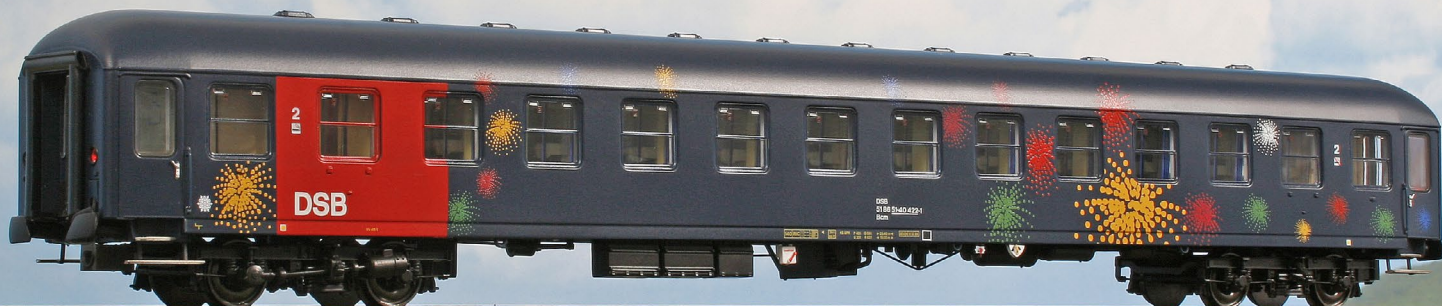

# 52299 Carrozza a cuccette DSB

52299 NEW DSB V 303 NEM

Carrozza a cuccette DSB livrea blu/rosso con fuochi di artificio, ex Apfelpfeil.

*DSB couchette car, former Apfelpfeil blue/red livery, with fireworks.*

*DSB-Liegewagen in blau/roter Lackierung mit Feuerwerk, ehemals Apfelpfeil.*