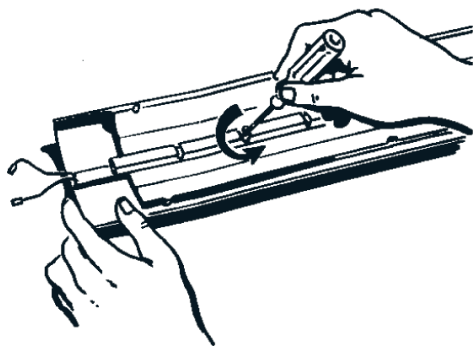

Speisewagen RhB

31681

Kupplungssatz	E130 547
Schraube 3,0 x 9,5	E124 197
Schraube 3,0 x 6,5	E124 014
Schraube 2,2 x 4,5	E129 265
Schraube 2,2 x 6,5	E124 010
Heizschläuche	E129 745
Faltenbalg Innen u. Außenteil	E288 676
Puffer	E257 694
Stromkabel, Bremsschlauch	E191 485
Tritte	E249 459
Beilagscheibe 9 mm	E124 208
Drehgestell ohne Haken	E242 688
Drehgestell mit Haken	E242 689
Metall-Scheibenradsatz	67 419
Kugellager-Radsatz	67 403
Kupplung	E171 327
Glühlampe	E130 023