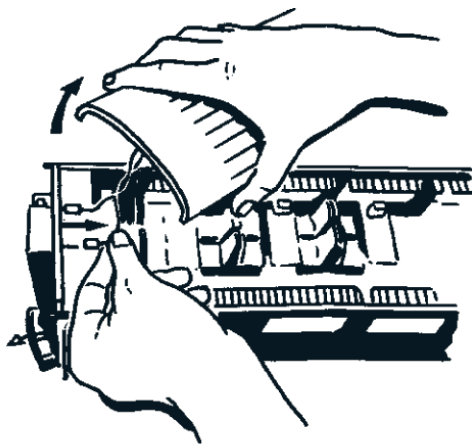

Speisewagen RhB

31681

Kupplungssatz	E130 547
Schraube 3,0 x 9,5	E124 197
Schraube 3,0 x 6,5	E124 014
Schraube 2,2 x 4,5	E129 265
Schraube 2,2 x 6,5	E124 010
Heizschläuche	E129 745
Faltenbalg Innen u. Außenteil	E288 676
Puffer	E257 694
Stromkabel, Bremsschlauch	E191 485
Tritte	E249 459
Beilagscheibe 9 mm	E124 208
Drehgestell ohne Haken	E242 688
Drehgestell mit Haken	E242 689
Metall-Scheibenradsatz	67 419
Kugellager-Radsatz	67 403
Kupplung	E171 327
Glühlampe	E130 023