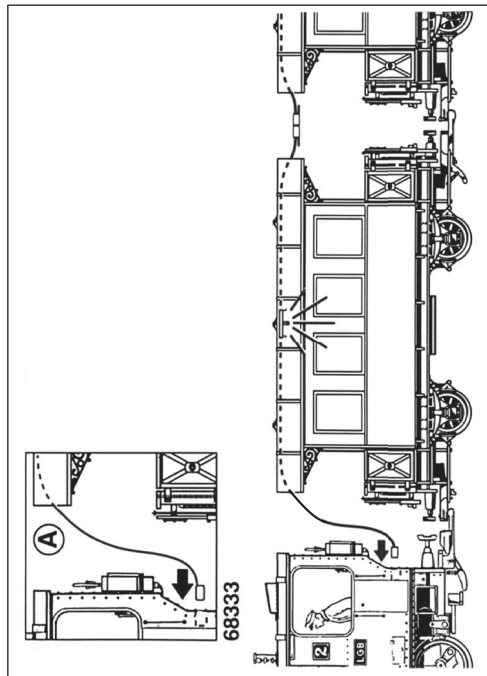

Wageninnenbeleuchtung

68333

Gebr. Märklin & Cie. GmbH
Stuttgarter Straße 55 - 57
73033 Göppingen
Germany
www.lgb.de

www.maerklin.com/en/imprint.html

130158/0621/Sm4Ef
Änderungen vorbehalten
© Gebr. Märklin & Cie. GmbH