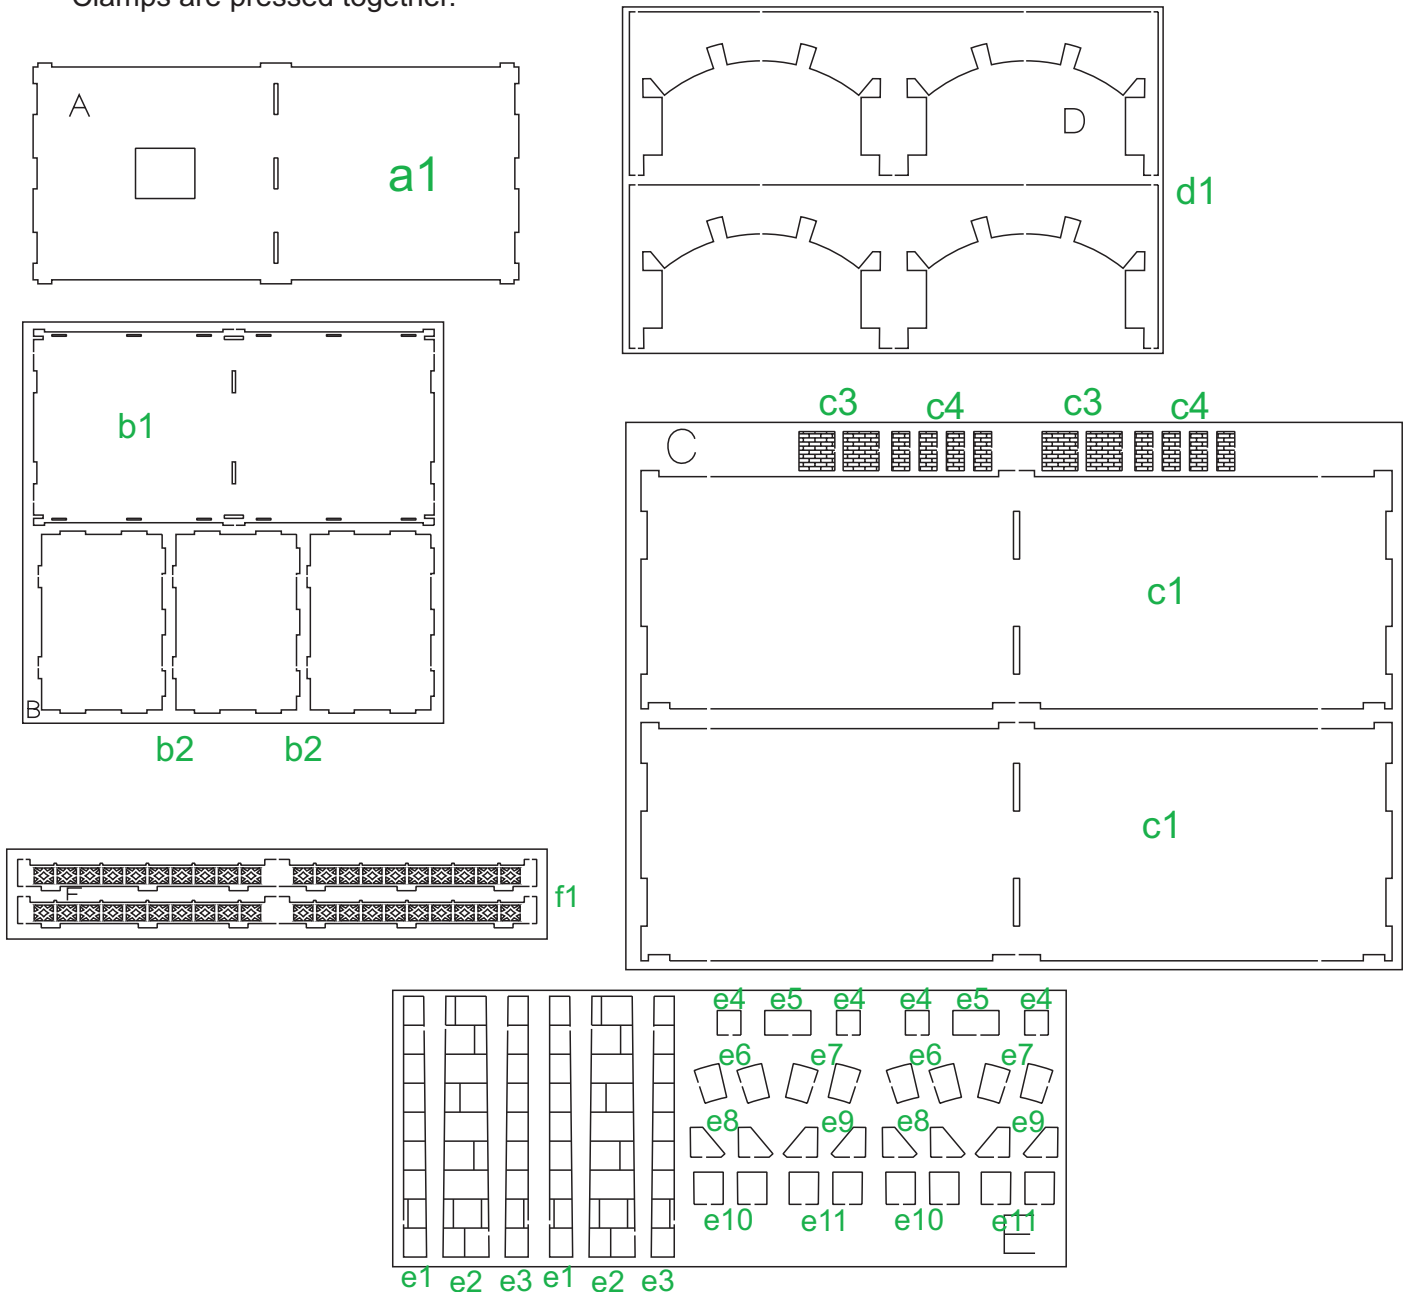

Hinweise für den Zusammenbau:

Der Bausatz besteht aus durchgefärbtem Architektur-Hartkarton in matter, realistischer Farbgebung und benötigt daher keine Lackierung, kann jedoch z.B. mit Pulverfarben oder vielen anderen Farben lackiert oder gealtert werden.

Die Anhängpunkte der Bauteile sind z.B. mit einem Cutter zu lösen.
Für die Verklebung wird handelsüblicher Express-Holzleim empfohlen. Der Kleber sollte dünn und flächig verteilt werden. Bei kleinen Bauteilen kann der Kleber z.B. mit einem Zahnstocher aufgetragen werden. Für die Verklebung der Fensterfolie wird Alleskleber empfohlen. Die Bauteile sollten nach dem Verkleben einige Minuten mit Gewichten beschwert oder mit Klammern zusammengepresst werden.

Notes for assembly:

The kit consists of solid colored architectural hard cardboard in matt, realistic coloring and therefore does not require painting, but may e.g. be painted or aged with powder paints or many other colors.

The attachment points of the components are e.g. to solve with a cutter.
For the gluing commercial wood glue is recommended. The glue should be thin and distributed over a wide area. For small components, the adhesive may e.g. with a toothpick be applied. For gluing the window foil, all-purpose glue is recommended.
The components should be weighted with weights for a few minutes after bonding or with Clamps are pressed together.